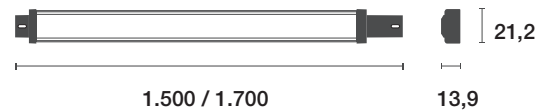

DIMENSIONS (mm)