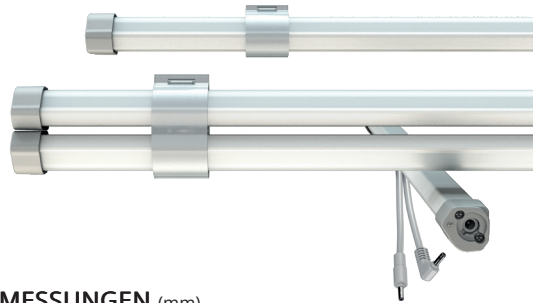

TECHNISCHE DATEN

Leistung	6,3 - 8,4 W
Betriebsspannung	24 V DC
Leuchtentyp	Lichtleiste
LED Type	SMD
Steuerung	Drehschalter/App
Lichteffizienz	bis zu 117 lm/W
Farbkonsistenz	SDCM3
Lebensdauer	L80 B10 50.000 h @ 10°C
Umgebungstemperatur	-30°C bis +10°C
Material	Metall/Kunststoff
Kaskadierung	ja
Garantie	5 Jahre
Lieferumfang	inkl. 1 St. Hohlbuchsen Schutzkappe

AUSFÜHRUNGEN

ABMESSUNGEN (mm)

ABSTRAHLWINKEL

HIGHLIGHTS

- Lichtfarbe einstellbar mittels lxpro Drehschalter
- optional per App dimmbar & einstellbar
- Integration der Lichtsteuerung in Steuergerät des Kühlmöbels möglich
- zusätzliche Sensorik integrierbar
- Farbwechsel von Meat zu Neutralweiß oder Wechsel der Weißlichtfarben
- Kosteneinsparung durch reduzierte Produktvielfalt
- Lichtfarbe anpassbar an individuelle Kundenwünsche

ANWENDUNGSBEREICH LCR-H-Tunable

Anbringung unten am Fachboden, zur Ausleuchtung der Fachböden.

- Kühlregal (offen / geschlossen)
- Kühlgondel
- Tiefkühlschrank
- Tiefkühlkombination

Anbringung am Handlauf oder an der Wanne