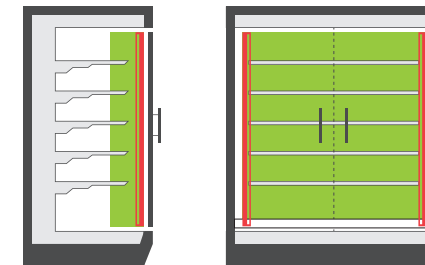

## ABMESSUNGEN (mm)

## ABSTRAHLWINKEL

## ANWENDUNGSBEREICH LCR-VLR

Anbringung am Türsteg (links oder rechts), zur Ausleuchtung der Warenfront.

- Kühlregal (geschlossen)
- Tiefkühlschrank
- Tiefkühlkombination