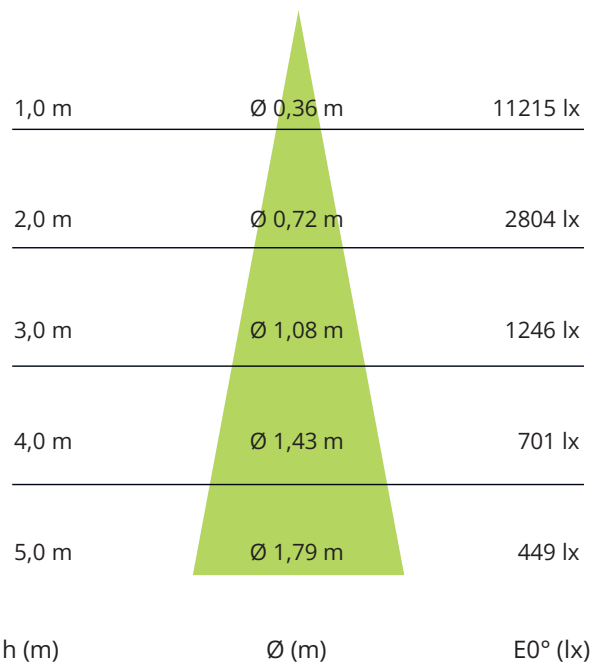

KĄT ŚWIECENIA 18°

Wartości dla 4.000 K / Ra 90