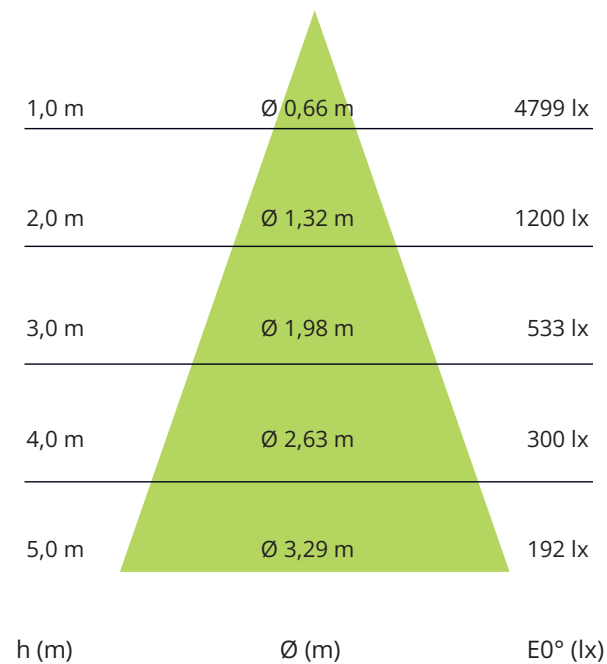

KĄT ŚWIECENIA 18°

Wartości dla 4.000 K / Ra 90

KĄT ŚWIECENIA 24°

Wartości dla 4.000 K / Ra 90

KĄT ŚWIECENIA 36°

Wartości dla 4.000 K / Ra 90

WAŻNE INFORMACJE

Wszystkie parametry techniczne dotyczą całego produktu. Z powodu złożoności procesu produkcji diod elektroluminescencyjnych, wskazane typowe parametry LED mają charakter czysto statystyczny i mogą się różnić.