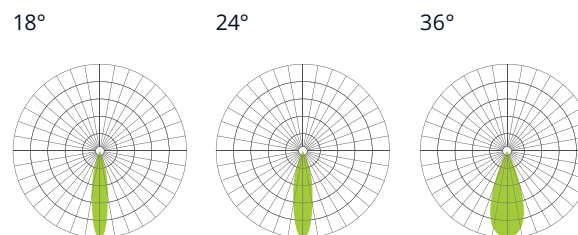

DANE TECHNICZNE

Moc	16 - 17 W
Napięcie robocze	230 V AC, 50 Hz
Rodzaj oprawy	Oprawa natynkowa / Oprawa szynowa
Rodzaj LED	COB
Sterowanie	Brak
Klasa strumienia świetlnego	2000 lm
Wydajność świetlna	do 135 lm/W
Spójność barwy światła	SDCM3
Żywotność	L80 B10 50.000 h @ 25°C *
Obudowa	Aluminium
Odprowadzanie ciepła	Chłodzenie pasywne
Obrót / wychylenie	355° / 90°
Waga	0,54 kg
Gwarancja	5 lat

WARIANTY

WYMIARY (mm)

KĄT ŚWIECENIA

PRZEGLĄD ARTYKUŁÓW

Produkt	Moc	Temperatura barwowa	Barwa światła Ledxon	CRI	Strumień świetlny	Kolor obudowy	Kąt świecenia 18°	Kąt świecenia 24°	Kąt świecenia 36°
Tracklight TLM1-S20	16 W	2700 K	2700 K	92	1799 lm	czarny	8101603		
Tracklight TLM1-S20	16 W	2700 K	2700 K	92	1799 lm	biały	8101604		
Tracklight TLM1-S20	16 W	2700 K	2700 K	92	1799 lm	szary	8102302		
Tracklight TLM1-S20	16 W	2700 K	2700 K	92	1841 lm	czarny		8101605	
Tracklight TLM1-S20	16 W	2700 K	2700 K	92	1841 lm	biały		8101606	
Tracklight TLM1-S20	16 W	2700 K	2700 K	92	1841 lm	szary		8102303	
Tracklight TLM1-S20	16 W	2700 K	2700 K	92	1883 lm	czarny			8101607
Tracklight TLM1-S20	16 W	2700 K	2700 K	92	1883 lm	biały			8101608
Tracklight TLM1-S20	16 W	2700 K	2700 K	92	1883 lm	szary			8102304
Tracklight TLM1-S20	16 W	3000 K	3000 K	92	1910 lm	czarny	8101609		
Tracklight TLM1-S20	16 W	3000 K	3000 K	92	1910 lm	biały	8101610		
Tracklight TLM1-S20	16 W	3000 K	3000 K	92	1910 lm	szary	8102305		
Tracklight TLM1-S20	16 W	3000 K	3000 K	92	1955 lm	czarny		8101611	
Tracklight TLM1-S20	16 W	3000 K	3000 K	92	1955 lm	biały		8101612	
Tracklight TLM1-S20	16 W	3000 K	3000 K	92	1955 lm	szary		8102306	
Tracklight TLM1-S20	16 W	3000 K	3000 K	92	2000 lm	czarny			8101613
Tracklight TLM1-S20	16 W	3000 K	3000 K	92	2000 lm	biały			8101614
Tracklight TLM1-S20	16 W	3000 K	3000 K	92	2000 lm	szary			8102307