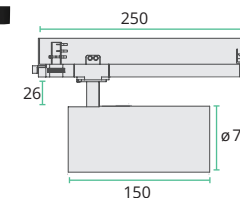

WARIANTY

WYMIARY (mm)

KĄT ŚWIECENIA

PRZEGLĄD ARTYKUŁÓW

Produkt	Moc	Temperatura barwowa	Barwa światła Ledxon	CRI	Strumień świetlny	Kolor obudowy	Kąt świecenia 18°	Kąt świecenia 24°	Kąt świecenia 36°
Tracklight TLM1-S20	16 W	2700 K	2700 K	92	1799 lm	czarny	8101603		
Tracklight TLM1-S20	16 W	2700 K	2700 K	92	1799 lm	biały	8101604		
Tracklight TLM1-S20	16 W	2700 K	2700 K	92	1799 lm	szary	8102302		
Tracklight TLM1-S20	16 W	2700 K	2700 K	92	1841 lm	czarny		8101605	
Tracklight TLM1-S20	16 W	2700 K	2700 K	92	1841 lm	biały		8101606	
Tracklight TLM1-S20	16 W	2700 K	2700 K	92	1841 lm	szary		8102303	
Tracklight TLM1-S20	16 W	2700 K	2700 K	92	1883 lm	czarny			8101607
Tracklight TLM1-S20	16 W	2700 K	2700 K	92	1883 lm	biały			8101608
Tracklight TLM1-S20	16 W	2700 K	2700 K	92	1883 lm	szary			8102304
Tracklight TLM1-S20	16 W	3000 K	3000 K	92	1910 lm	czarny	8101609		
Tracklight TLM1-S20	16 W	3000 K	3000 K	92	1910 lm	biały	8101610		
Tracklight TLM1-S20	16 W	3000 K	3000 K	92	1910 lm	szary	8102305		
Tracklight TLM1-S20	16 W	3000 K	3000 K	92	1955 lm	czarny		8101611	
Tracklight TLM1-S20	16 W	3000 K	3000 K	92	1955 lm	biały		8101612	
Tracklight TLM1-S20	16 W	3000 K	3000 K	92	1955 lm	szary		8102306	
Tracklight TLM1-S20	16 W	3000 K	3000 K	92	2000 lm	czarny			8101613
Tracklight TLM1-S20	16 W	3000 K	3000 K	92	2000 lm	biały			8101614
Tracklight TLM1-S20	16 W	3000 K	3000 K	92	2000 lm	szary			8102307