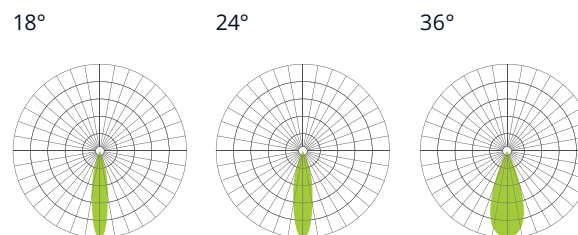

WYMIARY (mm)

KĄT ŚWIECENIA