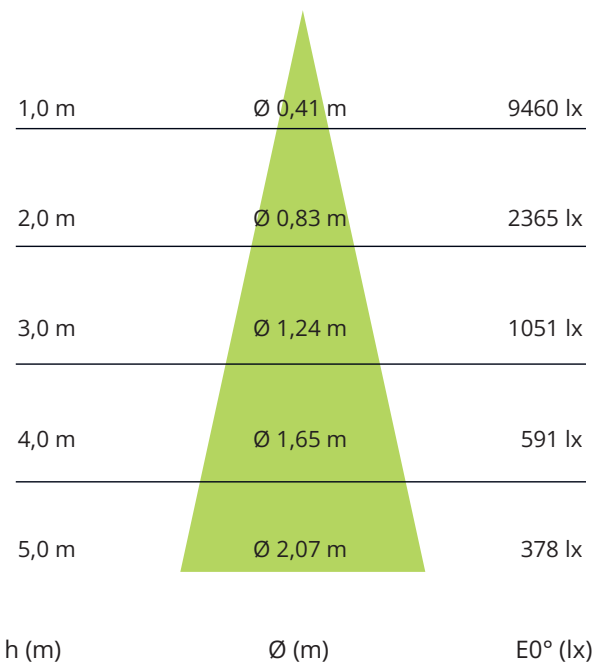

KĄT ŚWIECENIA 24°

Wartości dla 4.000 K / Ra 90