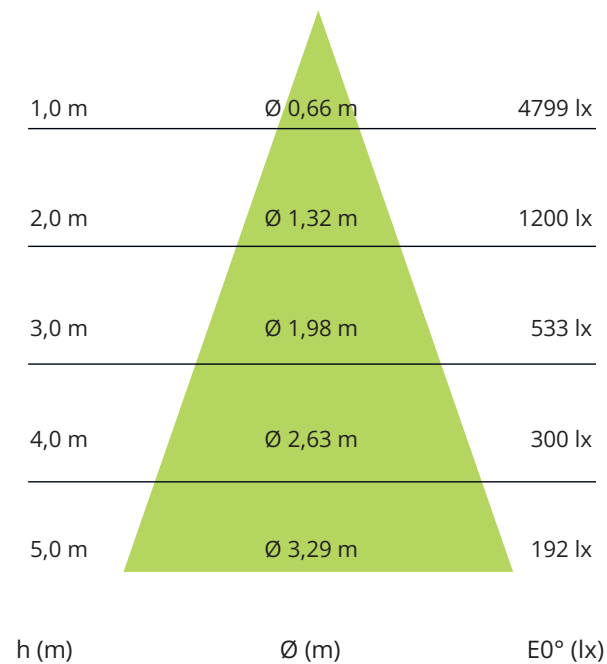

KĄT ŚWIECENIA 36°

Wartości dla 4.000 K / Ra 90