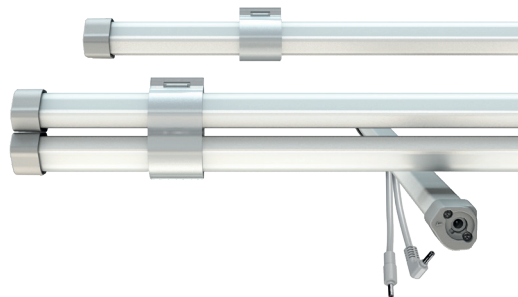

DANE TECHNICZNE

Moc	15 - 34 W
Napięcie robocze	24 V DC
Rodzaj oprawy	lampa liniowa
Rodzaj LED	SMD
Sterowanie	PWM
Wydajność świetlna	do 105 lm/W
Spójność barwy światła	SDCM3
Żywotność	L80 B10 50.000 h @ 10°C
Zakres temp. otoczenia pracy	-30°C do +10°C
Materiał	aluminium/poliwęglan
Możliwość łączenia	nie
Gwarancja	5 lat

Zawartość zestawu lampa LCR-VLR, 2 szt.
 Zaślepka końcowa, 2 szt.

5 YEARS
WARRANTY

WARIANTY

WYMIARY

KĄT ŚWIECENIA

ZALETY

- doskonały zamiennik (przystępne cenowo i łatwe w montażu)
- przeznaczone szczególnie do regałów chłodniczych -30°C do +10°C (IP 65)
- elastyczna integracja z wieloma akcesoriami
- doskonałe światło o współczynniku CRI 90
- montaż za pomocą klipsów magnetycznych lub przykręcanych
- złącza gniazd zabezpieczone przed zachlapaniem wodą (po obu stronach)

ZASTOSOWANIE LCR-VC

Mocowanie do belki drzewianej (pośrodku), w celu oświetlenia przodu produktów.

- Regały chłodnicze (zamknięte)
- Zamrażarki
- Zamrażarki kombi

STANDARDY SERII LCR-VC

IEC 60598-1-2014

IEC 60598-1-2014/AMD1:2017

AKCESORIA

Opis artykułu	Numer artykułu
Przewód zasilający typu Y, szary 4,0m	9100762
Klips zabezpieczający przed wysunięciem przewodu zasilającego, przezroczysty	9100767
Zaślepka gniazda zasilającego (do LCR-SCL-SML)	9100769
Klips mocujący podwójny, zestaw 2 szt. do LCR-VC	9100779