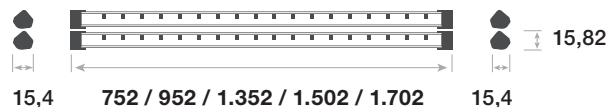

DANE TECHNICZNE

Moc	15 - 34 W
Napięcie robocze	24 V DC
Rodzaj oprawy	lampa liniowa
Rodzaj LED	SMD
Sterowanie	PWM
Wydajność świetlna	do 105 lm/W
Spójność barwy światła	SDCM3
Żywotność	L80 B10 50.000 h @ 10°C
Zakres temp. otoczenia pracy	-30°C do +10°C
Materiał	aluminium/poliwęglan
Możliwość łączenia	nie
Gwarancja	5 lat

Zawartość zestawu lampa LCR-VLR, 2 szt.
 Zaślepka końcowa, 2 szt.

5 YEARS
WARRANTY

WARIANTY

WYMIARY

KĄT ŚWIECENIA

ZALETY

- doskonały zamiennik (przystępne cenowo i łatwe w montażu)
- przeznaczone szczególnie do regałów chłodniczych -30°C do +10°C (IP 65)
- elastyczna integracja z wieloma akcesoriami
- doskonałe światło o współczynniku CRI 90
- montaż za pomocą klipsów magnetycznych lub przykręcanych
- złącza gniazd zabezpieczone przed zachlapaniem wodą (po obu stronach)

ZASTOSOWANIE LCR-VC

Mocowanie do belki drzewianej (pośrodku), w celu oświetlenia przodu produktów.

- Regały chłodnicze (zamknięte)
- Zamrażarki
- Zamrażarki kombi

STANDARDY SERII LCR-VC

IEC 60598-1-2014

IEC 60598-1-2014/AMD1:2017