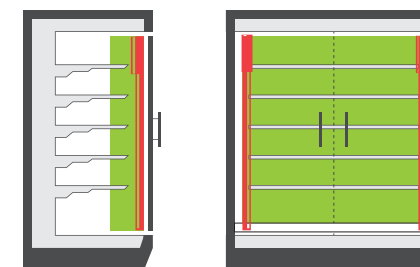

AUSFÜHRUNGEN

ABMESSUNGEN (mm)

ABSTRAHLWINKEL

HIGHLIGHTS

- homogene Lichtverteilung
- speziell für Kühlmöbel -30 bis +10 Grad (IP 65)
- flexibel integrierbar durch vielfältiges Zubehör
- brilliantes Licht mit CRI 90
- Installation: Schraubclip
- Spritzwassergeschützte Buchsenstecker (beidseitig)
- 30% erhöhte Lichtleistung im oberen Bereich der Lichtleiste, wodurch der Einsatz ohne zusätzliche Kopfbeleuchtung möglich ist

ANWENDUNGSBEREICH

Anbringung am Türsteg (links oder rechts), zur Ausleuchtung der Warenfront, ohne Kopfbeleuchtung

- Kühlregal (geschlossen)
- Tiefkühlschrank
- Tiefkühlkombination

NORMEN LCR-SERIE

- IEC 60598-1-2014
- IEC 60598-1-2014/AMD1:2017
- IEC 60598-2-1-2020
- IEC 60335-1-2010
- IEC 60335-1-2010/AMD1:2013
- IEC 60335-1-2010/AMD2:2016
- IEC 60335-2-89:2010
- IEC 60335-2-89:2010/AMD1:2012
- IEC 60335-2-89:2010/AMD2:2015