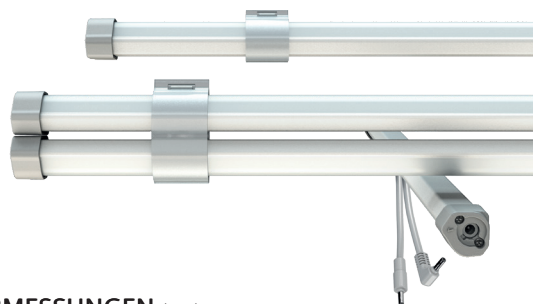

TECHNISCHE DATEN

Leistung	16,5 W
Betriebsspannung	24 V DC
Leuchtentyp	Lichtleiste
LED Type	SMD
Steuerung	PWM
Lichteffizienz	bis zu 105 lm/W
Farbkonsistenz	SDCM3
Lebensdauer	L80 B10 50.000 h @ 10°C
Umgebungstemperatur	-30°C bis +10°C
Material	PC/Aluminium
Kaskadierung	nein
Garantie	5 Jahre
Lieferumfang	inkl. 1 St. Hohlbuchsen Schutz- kappe

AUSFÜHRUNGEN

ABMESSUNGEN (mm)

ABSTRAHLWINKEL

HIGHLIGHTS

- homogene Lichtverteilung
- speziell für Kühlmöbel -30 bis +10 Grad (IP 65)
- flexibel integrierbar durch vielfältiges Zubehör
- brilliantes Licht mit CRI 90
- Installation: Schraubclip
- Spritzwassergeschützte Buchsenstecker (beidseitig)
- 30% erhöhte Lichtleistung im oberen Bereich der Lichtleiste, wodurch der Einsatz ohne zusätzliche Kopfbeleuchtung möglich ist

ANWENDUNGSBEREICH

Anbringung am Türsteg (links oder rechts), zur Ausleuchtung der Warenfront, ohne Kopfbeleuchtung

- Kühlregal (geschlossen)
- Tiefkühlschrank
- Tiefkühlkombination

NORMEN LCR-SERIE

- IEC 60598-1-2014
- IEC 60598-1-2014/AMD1:2017
- IEC 60598-2-1-2020
- IEC 60335-1-2010
- IEC 60335-1-2010/AMD1:2013
- IEC 60335-1-2010/AMD2:2016
- IEC 60335-2-89:2010
- IEC 60335-2-89:2010/AMD1:2012
- IEC 60335-2-89:2010/AMD2:2015

Eine **Center-Leuchte** kann durch die Kombination folgender Bauteile konfiguriert werden:

- 1 Stück LCR-VL
- 1 Stück LCR-VR
- Doppelclip, Art.-Nr.: 9100779
- Y-Kabel, Art.-Nr.: 9100762

ZUBEHÖR

Artikelbezeichnung	Artikelnummer
Anschlusskabel Stecker Männchen Grau 4,0m	9100763
Anschlusskabel Winkelstecker Grau 4,0m	9100759
LCR Steckerverriegelung transparent	9100767
Hohlbuschen Schutzkappe Grau	9100769
LCR Clip transparent 2er Set	9100760
LCR Clip transparent 2er Set mit Magnet 2er Set	9100761
LCR Doppelclip 2er Set für vertikale Center-Leuchte	9100779
LCR Anschlusskabel Y-Stecker grau 4,0m für vertikale Center-Leuchte	9100762